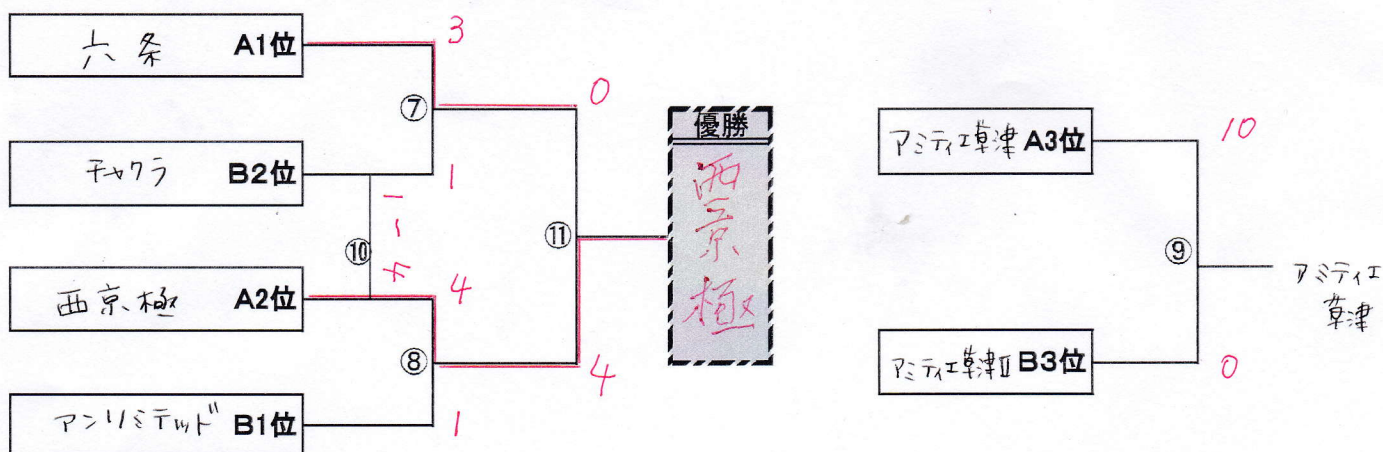

第5回 みなづき杯 2017

U-10

6月11日 (日) 治道G

Aリーグ	六条	西京極	アミティエ	勝点	勝	負	分	得点	失点	得失差	順位
六条	*	0-0	4-1	4	3	0	1	4	1	3	1
西京極	0-0	*	3-2	4	3	0	1	3	2	1	2
アミティエ	1-4	2-3	*	0	0	0	0	3	7	-4	3

Bリーグ	チャクラ	鈴鹿	アミティエII	勝点	勝	負	分	得点	失点	得失差	順位
チャクラ	*	1-4	4-0	3	3	0	0	5	4	1	2
鈴鹿アンリミテッド	4-1	*	5-1	6	6	0	0	9	2	7	1
アミティエII	0-4	1-5	*	0	0	0	0	1	9	-8	3

▼15分ハーフ(15-3-15) ※天然芝保護のためスパイク使用不可

時間	対戦		審判
① 9:20	六条FC	0 VS 0	西京極JSC
② 10:00	チャクラネスト	1 VS 4	鈴鹿アンリミテッド
③ 10:40	六条FC	4 VS 1	アミティエ草津 I
④ 11:20	チャクラネスト	4 VS 0	アミティエ草津 II
⑤ 12:00	西京極JSC	3 VS 2	アミティエ草津 I
⑥ 12:40	鈴鹿アンリミテッド	5 VS 1	アミティエ草津 II
⑦ 13:20	六条 A1位	3 VS 1	B2位 チャクラ
⑧ 14:00	西京極 A2位	4 VS 1	B1位 アンリミテッド
⑨ 14:40	アミティエ草津 A3位	10 VS 0	B3位 アミティエII
⑩ 15:20	チャクラ ⑦負	1 VS 4	⑧負 アンリミテッド
⑪ 16:00	六条 ⑦勝	0 VS 4 決勝	⑧勝 西京極
16:40			