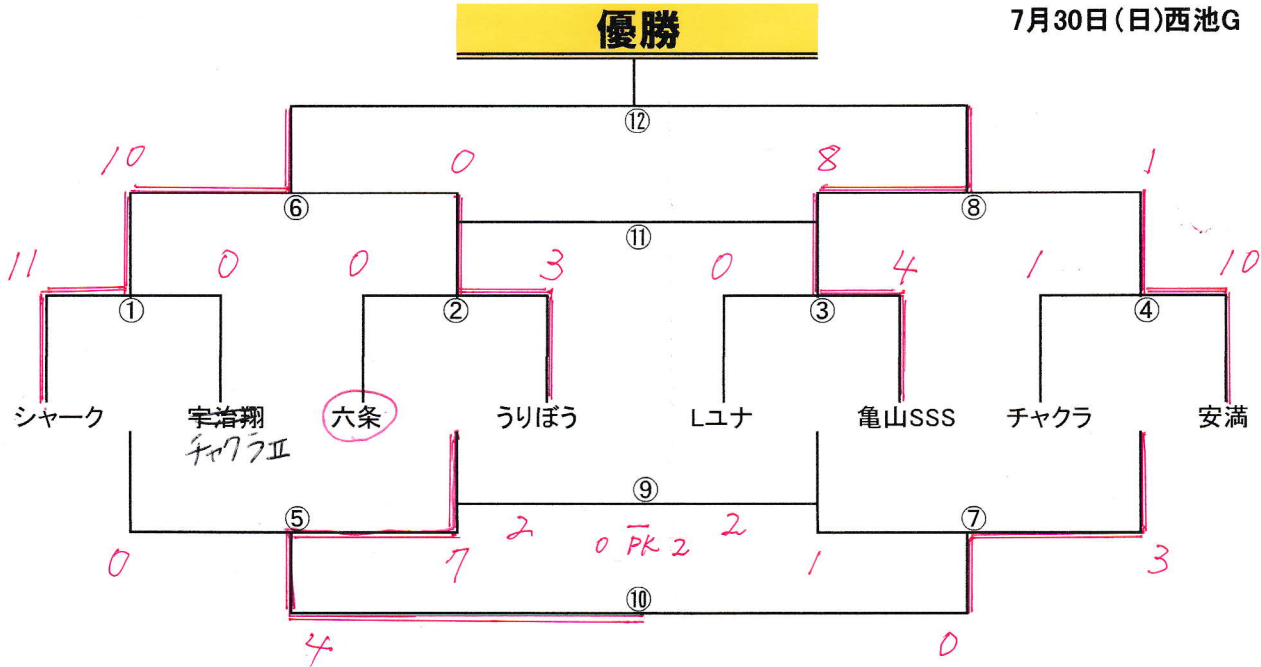

第5回 CNサマーダッシュカップ 2017

U-9

優勝

7月30日(日)西池G

▼Bコート (田んぼ側・奥) 12分ハーフ(12-3-12)

時間	対戦		審判
① 9:40	シャーク大阪	11 vs 0	京都宇治翔FCチャクラII 前半:左 後半:右
② 10:15	六条FC	0 vs 3	IFCうりぼう上野95 前半:左 後半:右
③ 10:50	L ユナ イテッドスターズ	0 vs 4	亀山SSS 前半:左 後半:右
④ 11:25	チャクラネスト	1 vs 10	安満SC 前半:左 後半:右
⑤ 11:50	チャクラII ①負	0 vs 7	②負 六条 前半:左 後半:右
⑥ 12:25	シャーク ①勝	10 vs 0	②勝 うりぼう 前半:左 後半:右
⑦ 13:00	L ユナ イテッド ③負	1 vs 3	④負 チャクラ 前半:左 後半:右
⑧ 13:35	亀山 ③勝	8 vs 1	④勝 安満 前半:左 後半:右
⑨ 14:10	チャクラII ⑤負	2 vs 2 PK 2	⑦負 L ユナ イテッド 前半:左 後半:右
⑩ 14:45	六条 ⑤勝	4 vs 0	⑦勝 チャクラ 前半:左 後半:右
⑪ 15:10	うりぼう ⑥負	3位決定戦	⑧負 安満 前半:左 後半:右
⑫ 15:45	シャーク ⑥勝	決勝	⑧勝 亀山 前半:左 後半:右
16:20			

※給水タイムを設ける

※進行時間については前倒しをお願い致します。

※進行の都合上、試合終了の際のセレモニー・挨拶及びベンチ挨拶は行わない。

※時間通り進行できるよう、試合後のベンチ入替り・審判準備等のご協力をお願い致します。

※前半主審の方はハーフタイムに審判カードを後半の方に渡してください。

※後半の主審の方は、前半の方から審判カードを受取り試合終了後、本部まで結果報告ください。

【滋賀】: 亀山SSS	【三重】: IFCうりぼう上野95	【京都】: 京都宇治翔FC	組合せ順
【大阪】: シャーク大阪、L ユナ イテッドスターズ、安満SC	【奈良】: 六条FC、チャクラネスト		