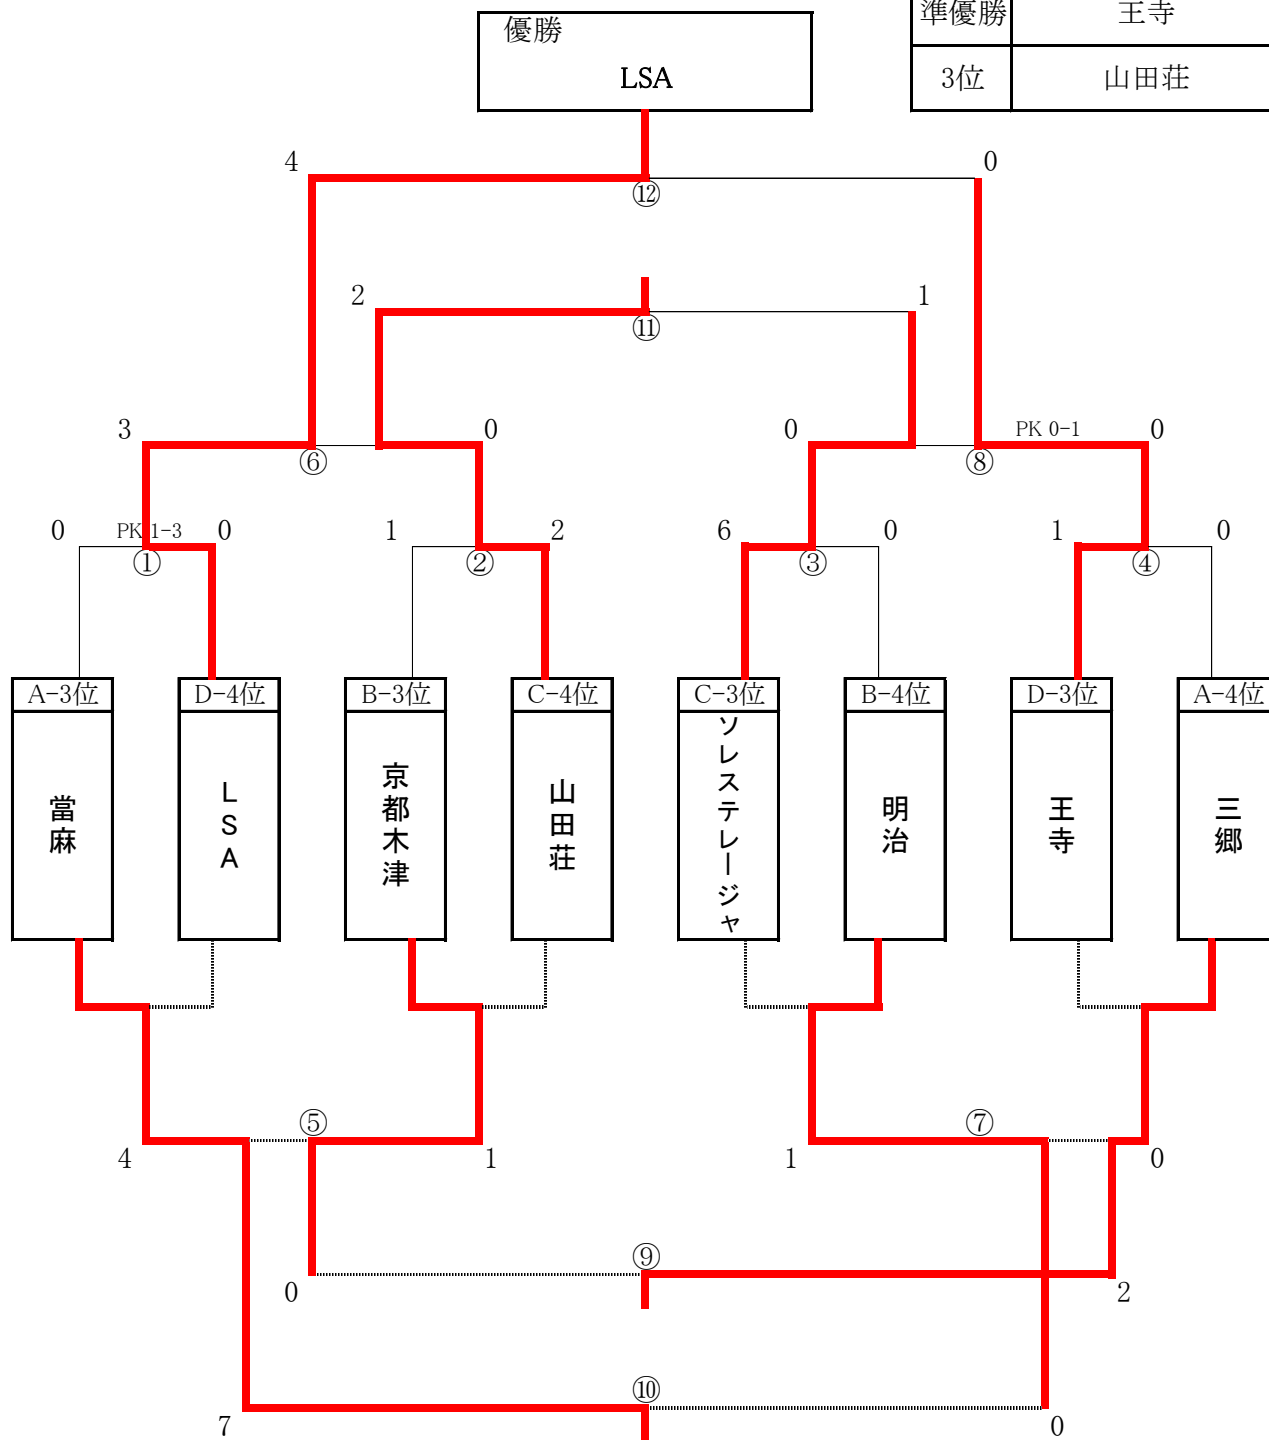

2日目、下位トーナメント

会場：上牧第三小学校 B

優勝	LSA
準優勝	王寺
3位	山田荘

試合時間 12分-3分-12分

①09:00～ ②09:35～ ③10:10～ ④10:45～ ⑤11:20～ ⑥11:55～ ⑦12:30～ ⑧13:05～
⑨13:40～ ⑩14:15～ ⑪14:50～ ⑫15:25～

審判は、負け審判をお願いします。

尚、第1試合は第3試合のチームをお願いします。

試合結果を本部に報告願います。