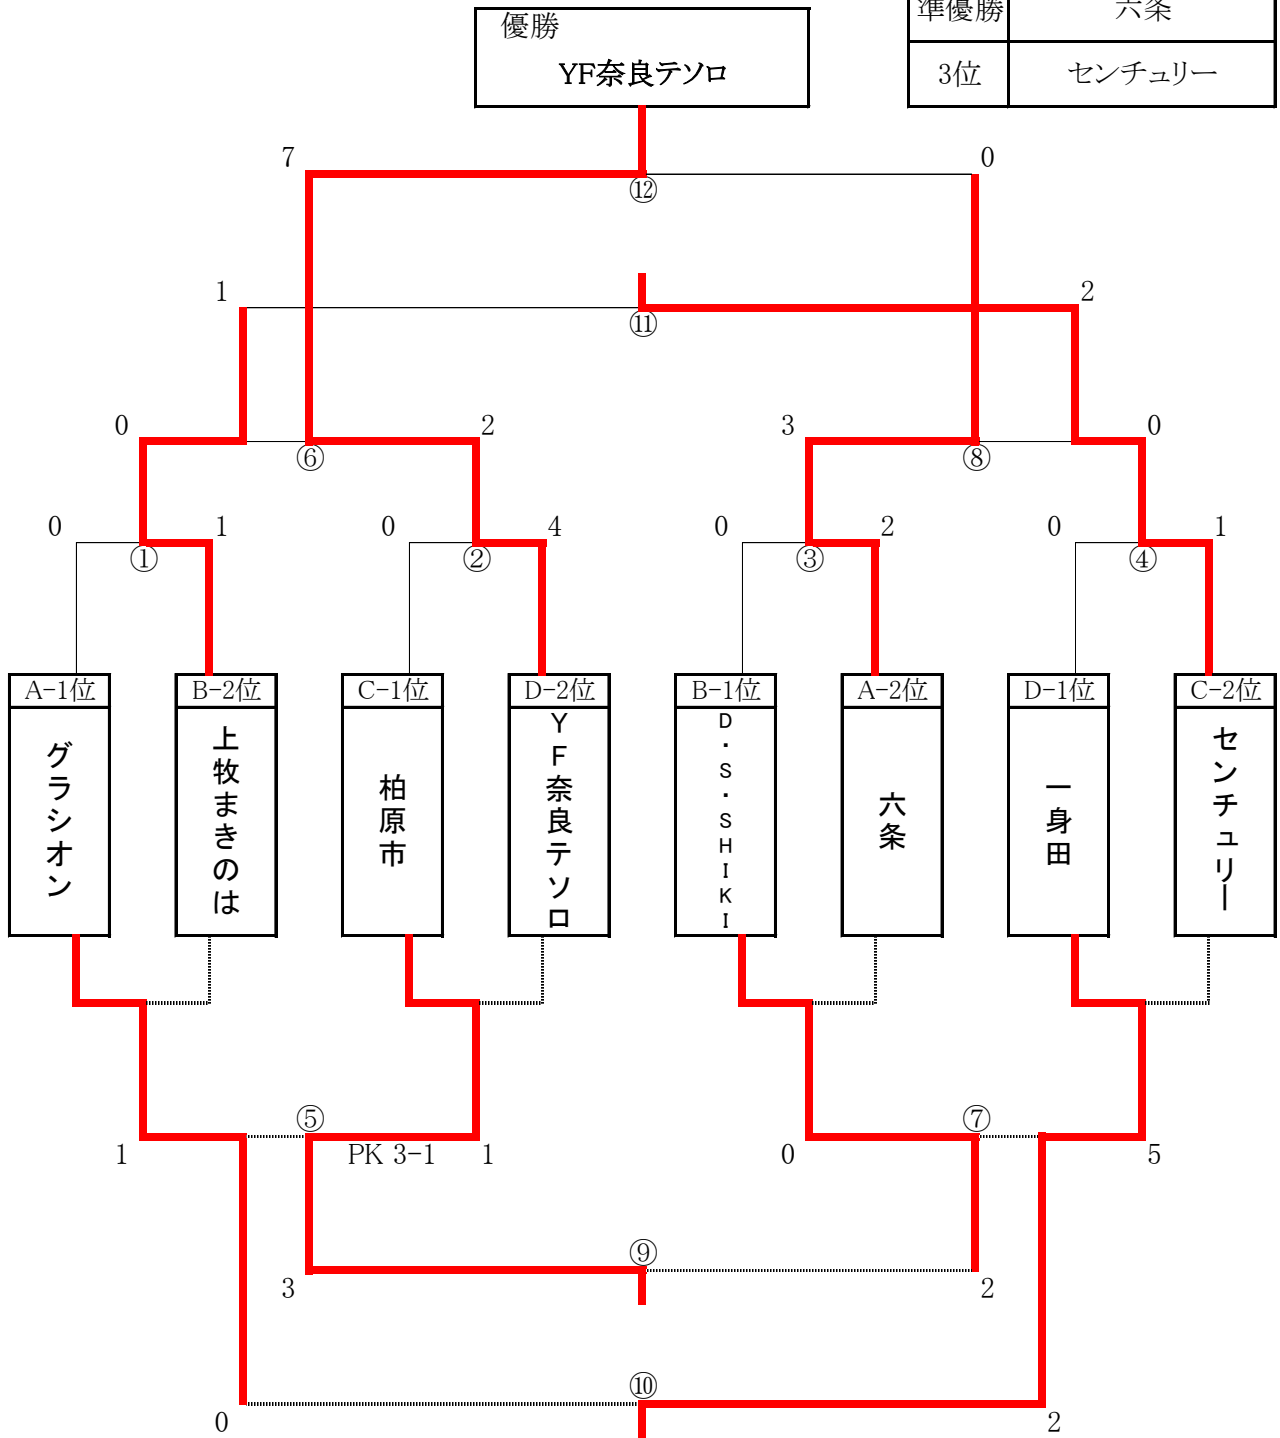

2日目、上位トーナメント

会場：上牧第三小学校 A

優勝	YF奈良テソロ
準優勝	六条
3位	センチュリー

試合時間 12分-3分-12分

①09:00～ ②09:35～ ③10:10～ ④10:45～ ⑤11:20～ ⑥11:55～ ⑦12:30～ ⑧13:05～
⑨13:40～ ⑩14:15～ ⑪14:50～ ⑫15:25～

審判は、負け審判をお願いします。

尚、第1試合は第3試合のチームをお願いします。

試合結果を本部に報告願います。