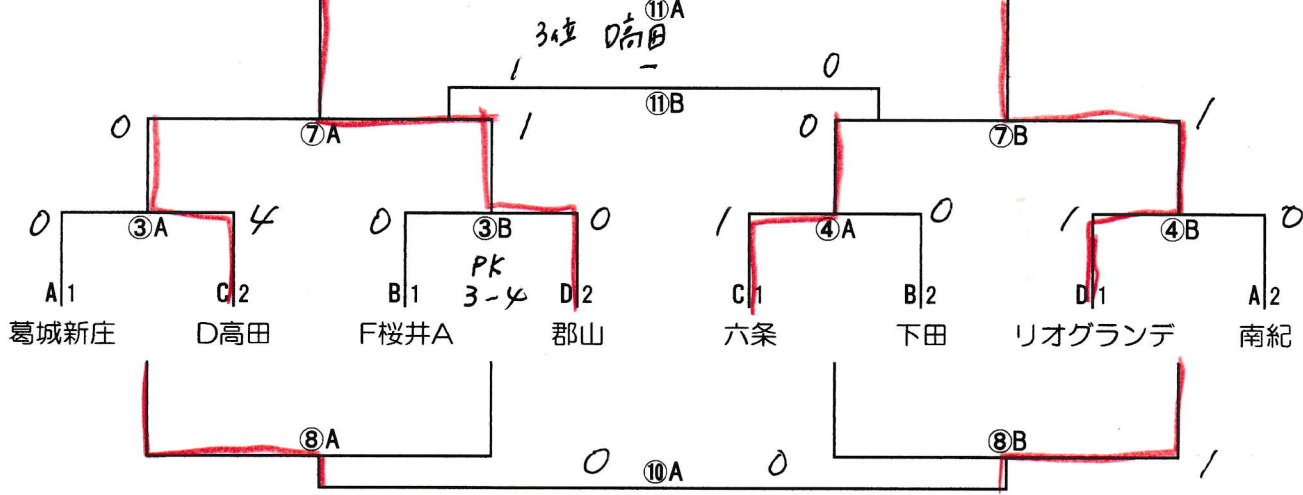

第18回山桜カップ6年生大会

令和1年7月28日(日)

【第2日目】

	時間	五條上野公園人工芝グラウンド Aコート				五條上野公園人工芝グラウンド Bコート					
		対戦		審判		対戦		審判			
1	9:00	A3 センチュリー	3 - 1	八木	C4	左:前半 右:後半	B3 梅美台	0 - 0	F桜井B	D4	左:前半 右:後半
2	9:35	C3 ダンシーマ	1 - 1	吉野	B4	左:前半 右:後半	D3 五條	2 - 1	DMC JOY	A4	左:前半 右:後半
3	10:10	A1 葛城新庄	0 - 4	D高田	C2	左:前半 右:後半	B1 F桜井A	0 - 0	郡山	D2	左:前半 右:後半
4	10:45	C1 六条	1 - 0	下田	B2	左:前半 右:後半	D1 リオグランデ	1 - 0	南紀	A2	左:前半 右:後半
5	11:20	①A勝 センチュリー	1 - 0	F桜井B	①B勝	左:前半 右:後半	②A勝 吉野	2 - 0	五條	②B勝	左:前半 右:後半
6	11:55	①A負 八木	0 - 1	~~群山~~	①B負	左:前半 右:後半	②A負 ダンシーマ	1 - 6	DMC JOY	②B負	左:前半 右:後半
7	12:30	③A勝 D高田	0 - 1	群山	③B勝	左:前半 右:後半	④A勝 六条	0 - 1	リオグランデ	④B勝	左:前半 右:後半
8	13:05	③A負 新庄	1 - 0	F桜井A	③B負	左:前半 右:後半	④A負 下田	0 - 1	南紀	④B負	左:前半 右:後半
9	13:40	⑤A勝 センチュリー	2 - 1 PK	吉野	⑤B勝	左:前半 右:後半	⑤A負 F桜井B	0 - 1	五條	⑤B負	左:前半 右:後半
10	14:15	⑧A勝 新庄	1 - 0	南紀	⑧B勝	左:前半 右:後半	⑥A勝 梅美台	2 - 0	DMC JOY	⑥B勝	左:前半 右:後半
11	14:50	⑦A勝 郡山	2 - 0	リオグランデ	⑦B勝	本部	⑦A負 高田	1 - 0	六条	⑦B負	本部

郡山 2位 リオグランデ

山桜トーナメント