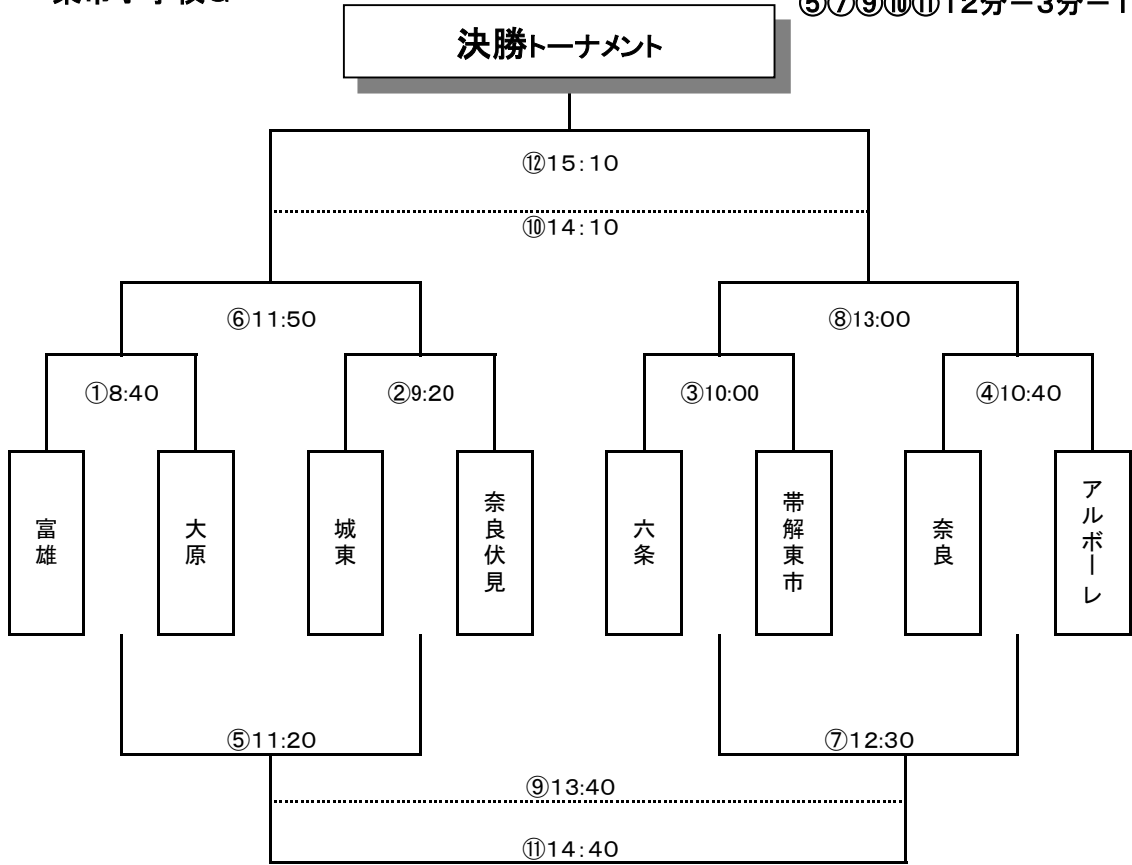

5月5日 2日目
東市小学校G

試合時間 15分-4分-15分

⑤⑦⑨⑩⑪12分-3分-12分