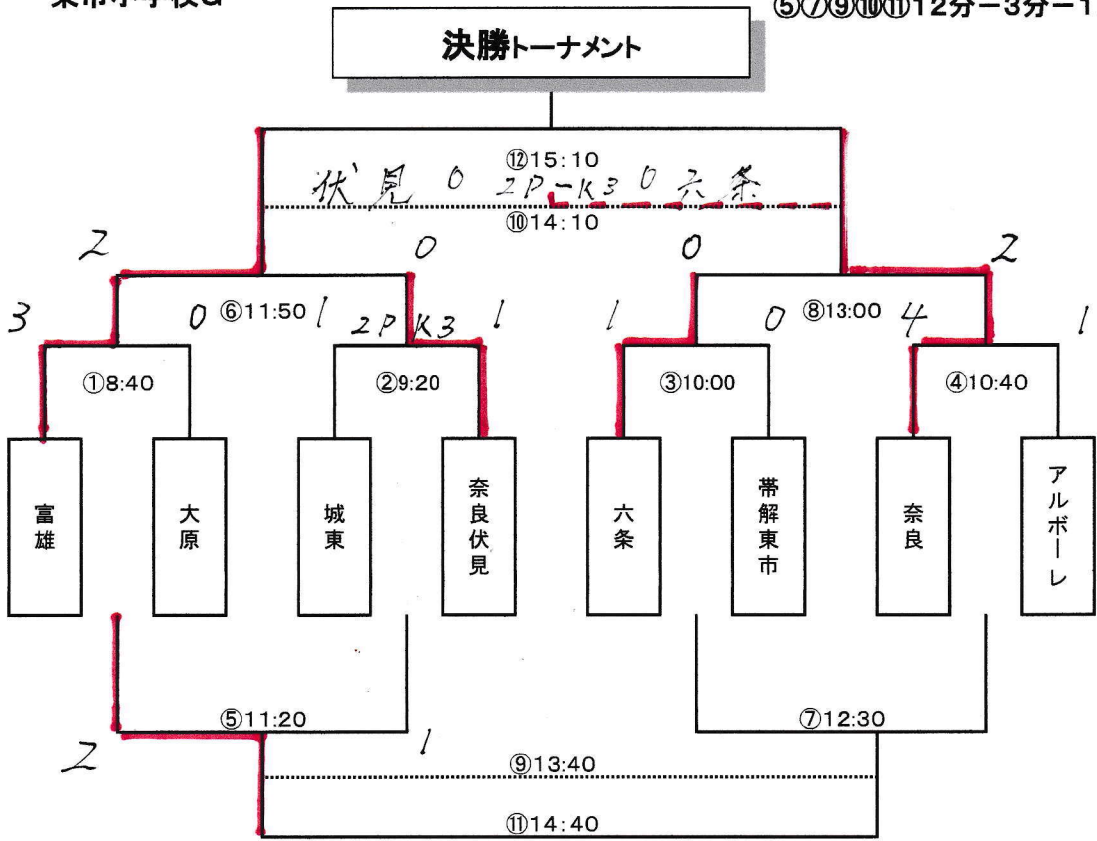

5月5日 2日目
東市小学校G

試合時間 15分-4分-15分

⑤⑦⑨⑩⑪12分-3分-12分