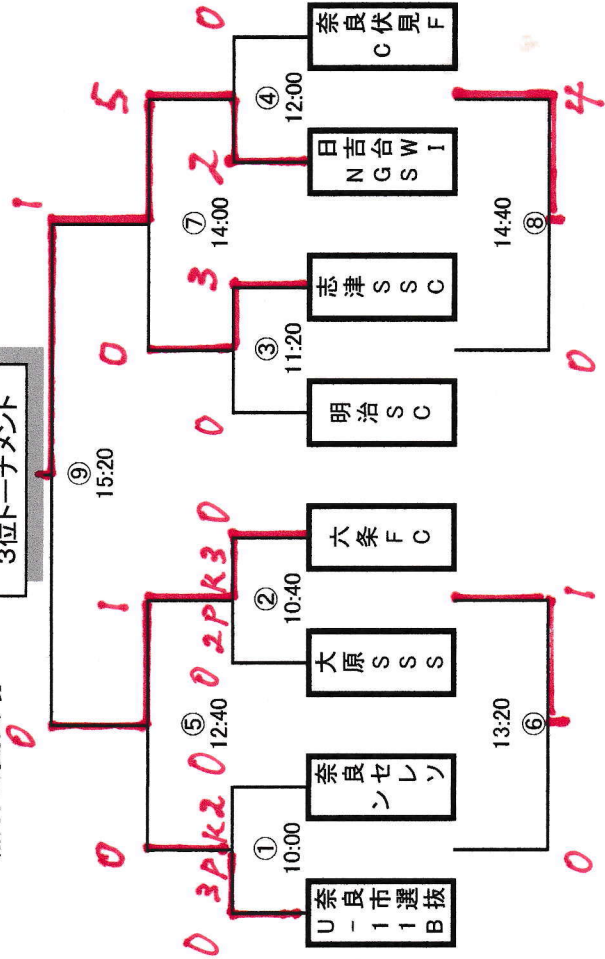

8月20日(日)

(15-5-15)

ロードワールド・多目的会場 HAYAMA

決勝トーナメント

黒谷公園会場

3位トーナメント

日吉台

黒谷公園会場