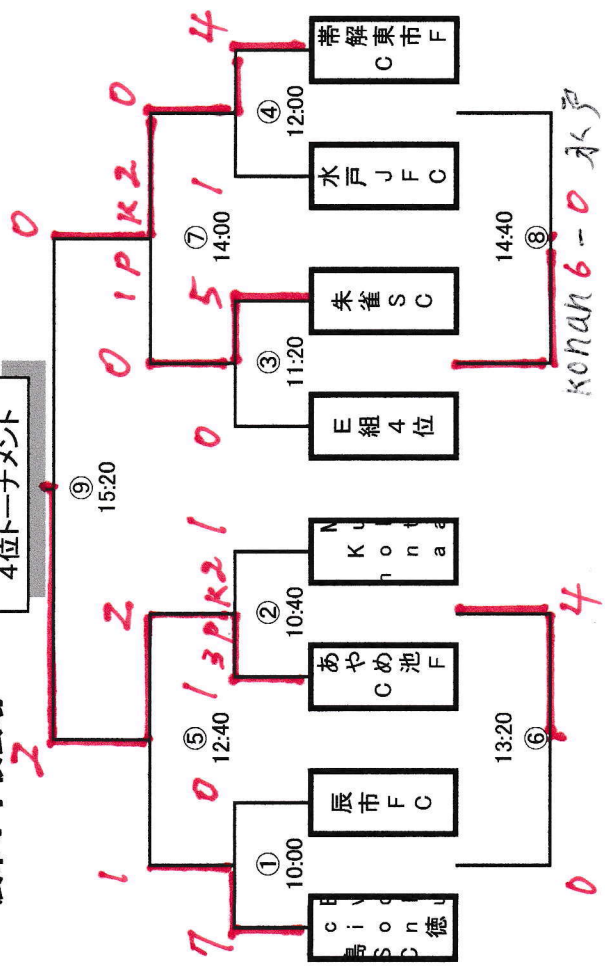

日吉台

黒谷公園会場

4位トーナメント