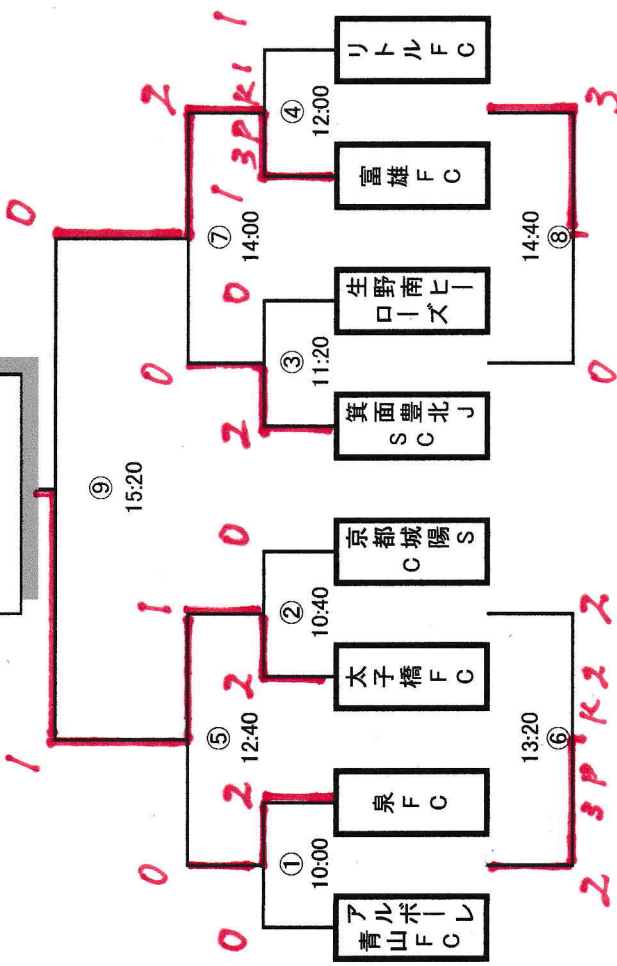

平城小学校会場

2位トーナメント