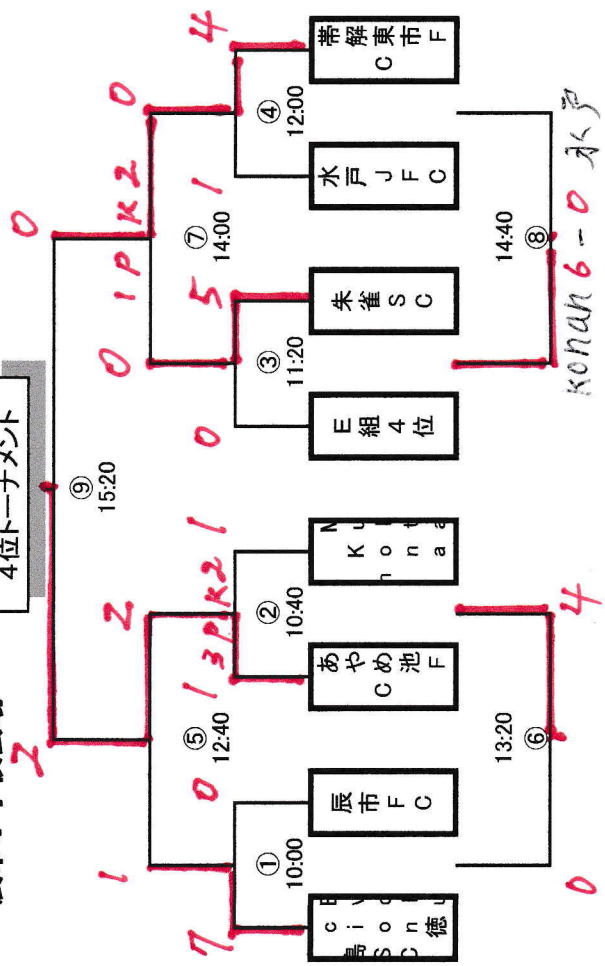

4位トーナメント

平城小学校会場

2位トーナメント

太子橋

あやめ池

4位トーナメント

konan 6-0 永戸