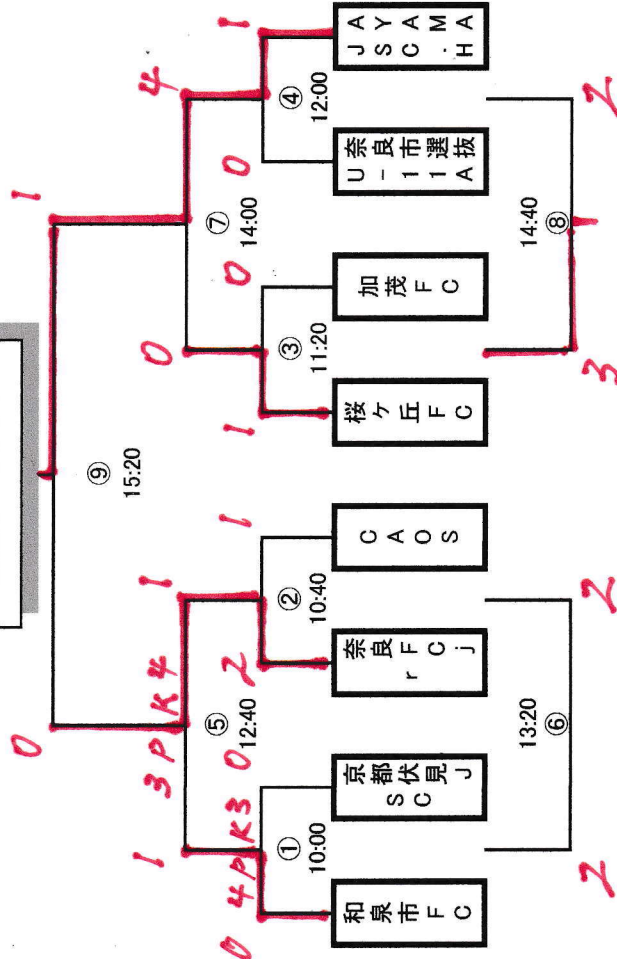

8月20日(日)

(15-5-15)

ロードワールド・多目的会場 HAYAMA

決勝トーナメント

黒谷公園会場

3位トーナメント

日吉台

黒谷公園会場