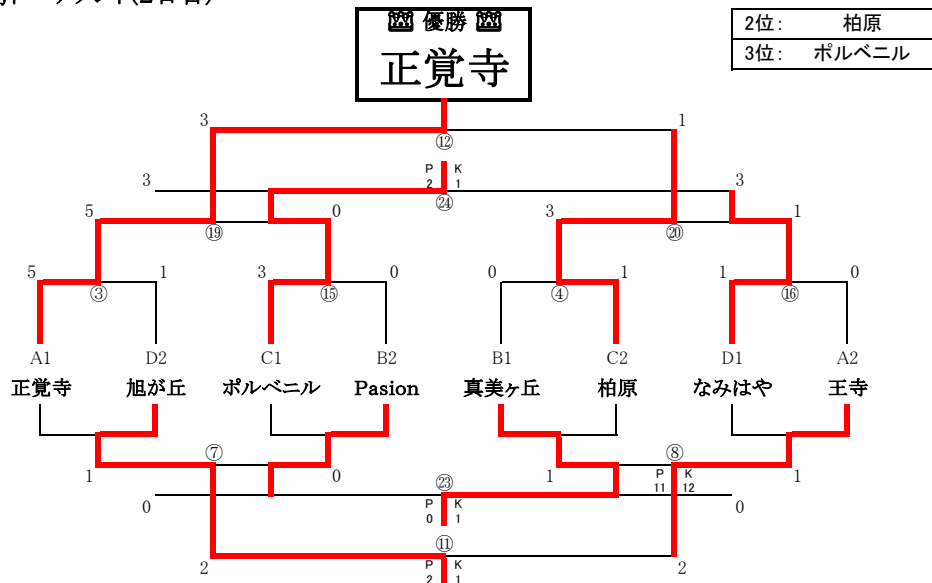

決勝トーナメント(2日目)

チャレンジトーナメント(2日目)

スケジュール

15分-2分-15分

会場: 大淀平畑公園グラウンド A

⑤、⑥、⑦、⑧、⑨、⑩ 12分-2分-12分

開始時間	対戦カード	試合結果	審判
① 8:30	リオグランデ vs 五條	3 — 1 PK	前半: 左側 後半: 右側
② 9:05	フォルツァ長池 vs セレソン中之島	0 — 6 PK	
③ 9:40	正覚寺 vs 旭が丘	5 — 1 PK	
④ 10:15	真美ヶ丘 vs 柏原	0 — 1 PK	
⑤ 10:50	①負 五條 vs HEAT ⑬負	2 — 1 PK	
⑥ 11:20	②負 フォルツァ長池 vs クリアティーバ尼崎 ⑭負	2 — 6 PK	
⑦ 11:50	③負 旭が丘 vs Pasion ⑮負	1 — 0 PK	
⑧ 12:20	④負 真美ヶ丘 vs 王寺 ⑯負	1 — 1 11 PK 12	
⑨ 12:50	⑤勝 五條 vs クリアティーバ尼崎 ⑥勝	2 — 6 PK	
⑩ 13:20	⑦勝 リオグランデ vs 朱雀 ⑱勝	2 — 2 0 PK 1	
⑪ 13:55	⑦勝 旭が丘 vs 王寺 ⑧勝	2 — 2 2 PK 1	
⑫ 14:25	⑱勝 正覚寺 vs 柏原 ⑳勝	3 — 1 PK	

スケジュール

15分-2分-15分

会場: 大淀平畑公園グラウンド B

⑭、⑮ 12分-2分-12分

開始時間	対戦カード	試合結果	審判
⑬ 8:30	六条 vs HEAT	3 — 1 PK	前半: 左側 後半: 右側
⑭ 9:05	朱雀 vs クリアティーバ尼崎	1 — 0 PK	
⑮ 9:40	ポルベニル vs Pasion	3 — 0 PK	
⑯ 10:15	なみはや vs 王寺	1 — 0 PK	
⑰ 10:50	①勝 リオグランデ vs 六条 ⑬勝	3 — 0 PK	
⑱ 11:25	②勝 セレソン中之島 vs 朱雀 ⑭勝	1 — 1 1 PK 2	
⑲ 12:00	③勝 正覚寺 vs ポルベニル ⑮勝	5 — 0 PK	
⑳ 12:35	④勝 柏原 vs なみはや ⑯勝	3 — 1 PK	
㉑ 13:10	⑤負 HEAT vs フォルツァ長池 ⑥負	1 — 2 PK	
㉒ 13:40	⑦負 六条 vs セレソン中之島 ⑱負	4 — 0 PK	
㉓ 14:15	⑦負 Pasion vs 真美ヶ丘 ⑧負	0 — 0 0 PK 1	
㉔ 14:45	⑱負 ポルベニル vs なみはや ⑳負	3 — 3 2 PK 1