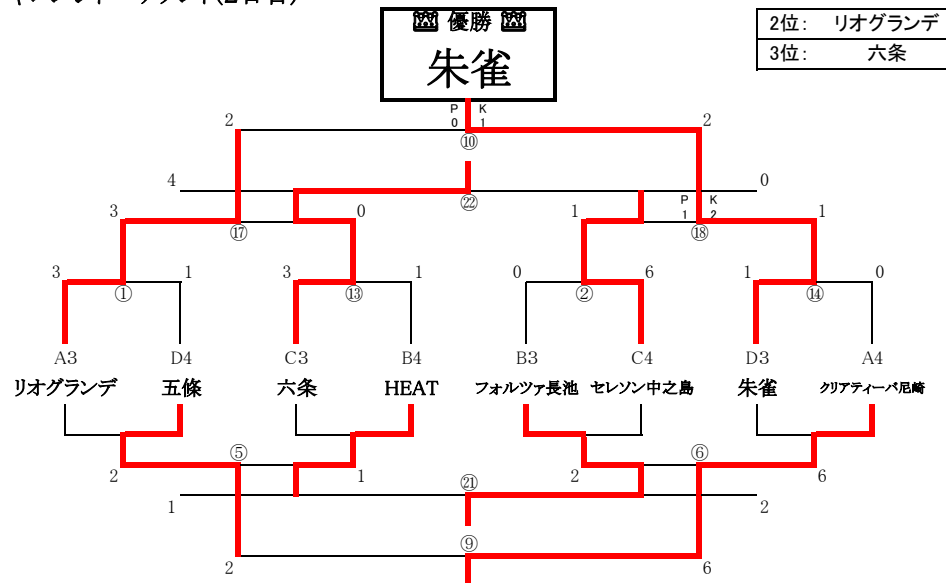

決勝トーナメント(2日目)

チャレンジトーナメント(2日目)

スケジュール

15分-2分-15分

会場: 大淀平畑公園グラウンド A

⑤、⑥、⑦、⑧、⑨、⑩ 12分-2分-12分

開始時間	対戦カード	試合結果	審判
① 8:30	リオグランデ vs 五條	3 — 1 PK	前半: 左側 後半: 右側
② 9:05	フォルツァ長池 vs セレソン中之島	0 — 6 PK	
③ 9:40	正覚寺 vs 旭が丘	5 — 1 PK	
④ 10:15	真美ヶ丘 vs 柏原	0 — 1 PK	
⑤ 10:50	①負 五條 vs HEAT ⑬負	2 — 1 PK	
⑥ 11:20	②負 フォルツァ長池 vs クリアティーバ尼崎 ⑭負	2 — 6 PK	
⑦ 11:50	③負 旭が丘 vs Pasion ⑮負	1 — 0 PK	
⑧ 12:20	④負 真美ヶ丘 vs 王寺 ⑯負	1 — 1 11 PK 12	
⑨ 12:50	⑤勝 五條 vs クリアティーバ尼崎 ⑥勝	2 — 6 PK	
⑩ 13:20	⑦勝 リオグランデ vs 朱雀 ⑱勝	2 — 2 0 PK 1	
⑪ 13:55	⑦勝 旭が丘 vs 王寺 ⑧勝	2 — 2 2 PK 1	
⑫ 14:25	⑱勝 正覚寺 vs 柏原 ⑳勝	3 — 1 PK	

スケジュール

15分-2分-15分

会場: 大淀平畑公園グラウンド B

⑭、⑮ 12分-2分-12分

開始時間	対戦カード	試合結果	審判
⑬ 8:30	六条 vs HEAT	3 — 1 PK	前半: 左側 後半: 右側
⑭ 9:05	朱雀 vs クリアティーバ尼崎	1 — 0 PK	
⑮ 9:40	ポルベニル vs Pasion	3 — 0 PK	
⑯ 10:15	なみはや vs 王寺	1 — 0 PK	
⑰ 10:50	①勝 リオグランデ vs 六条 ⑬勝	3 — 0 PK	
⑱ 11:25	②勝 セレソン中之島 vs 朱雀 ⑭勝	1 — 1 1 PK 2	
⑲ 12:00	③勝 正覚寺 vs ポルベニル ⑮勝	5 — 0 PK	
⑳ 12:35	④勝 柏原 vs なみはや ⑯勝	3 — 1 PK	
㉑ 13:10	⑤負 HEAT vs フォルツァ長池 ⑥負	1 — 2 PK	
㉒ 13:40	⑦負 六条 vs セレソン中之島 ⑱負	4 — 0 PK	
㉓ 14:15	⑦負 Pasion vs 真美ヶ丘 ⑧負	0 — 0 0 PK 1	
㉔ 14:45	⑱負 ポルベニル vs なみはや ⑳負	3 — 3 2 PK 1