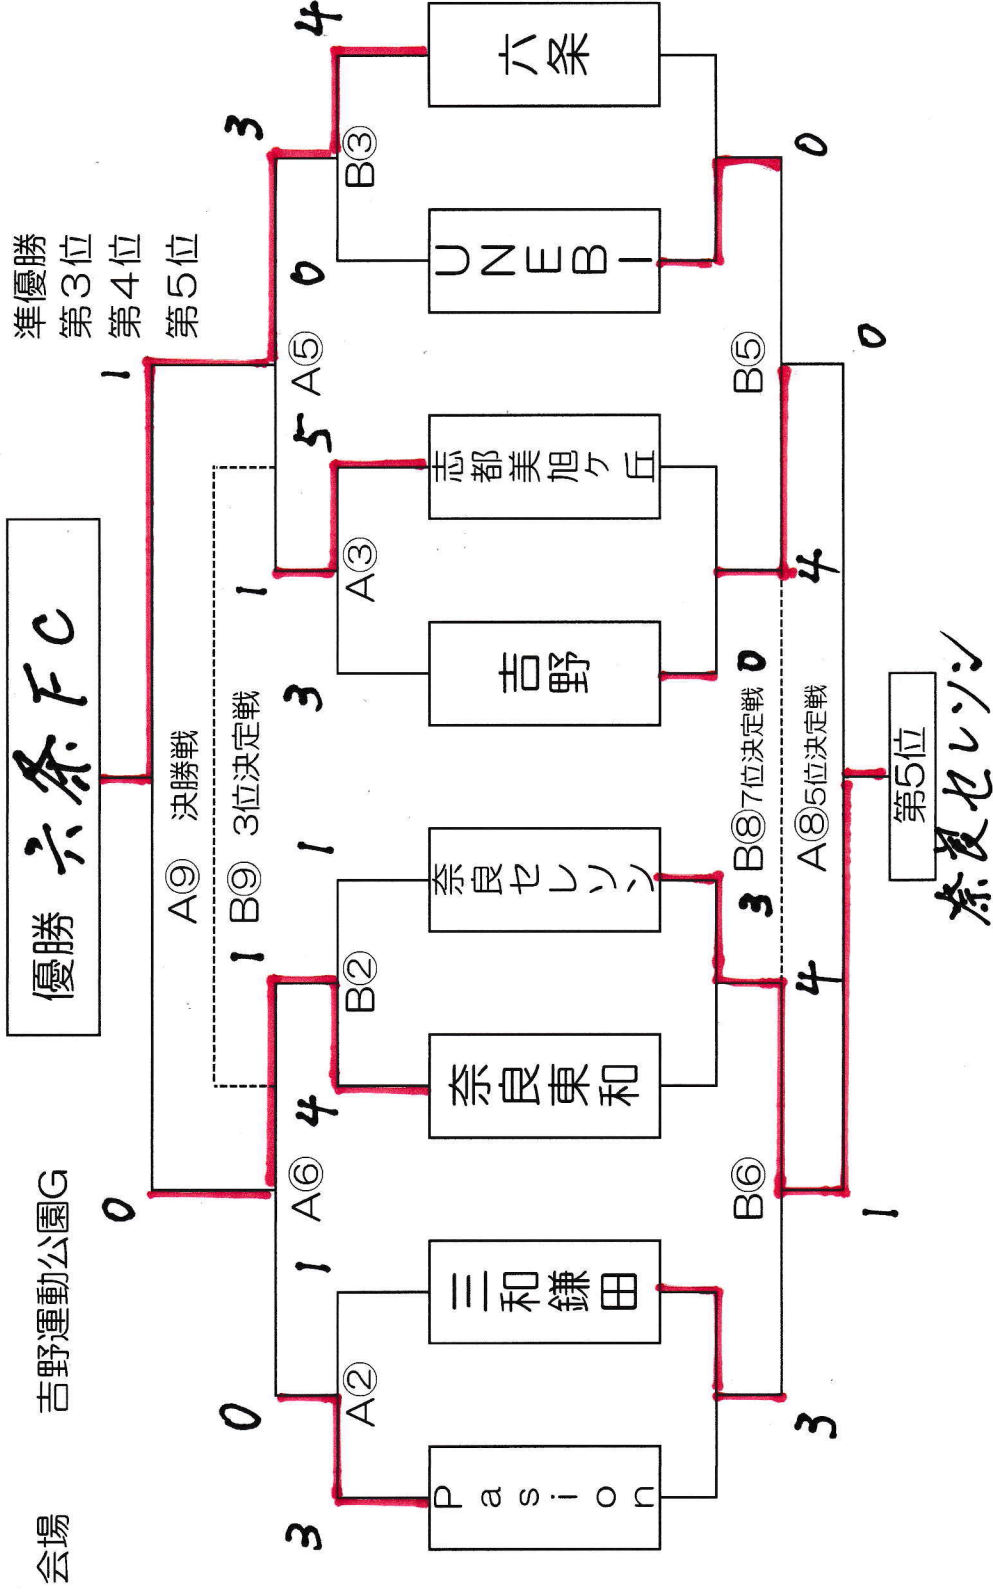

第14回 吉野リバーサイドカップ 2024 (U-12)

- ① 9:30 ② 10:10 ③ 10:50 ④ 11:30 ⑤ 12:10 ⑥ 12:50 ⑦ 13:30 ⑧ 14:10 ⑨ 14:50

(①・④・⑦はU-10)